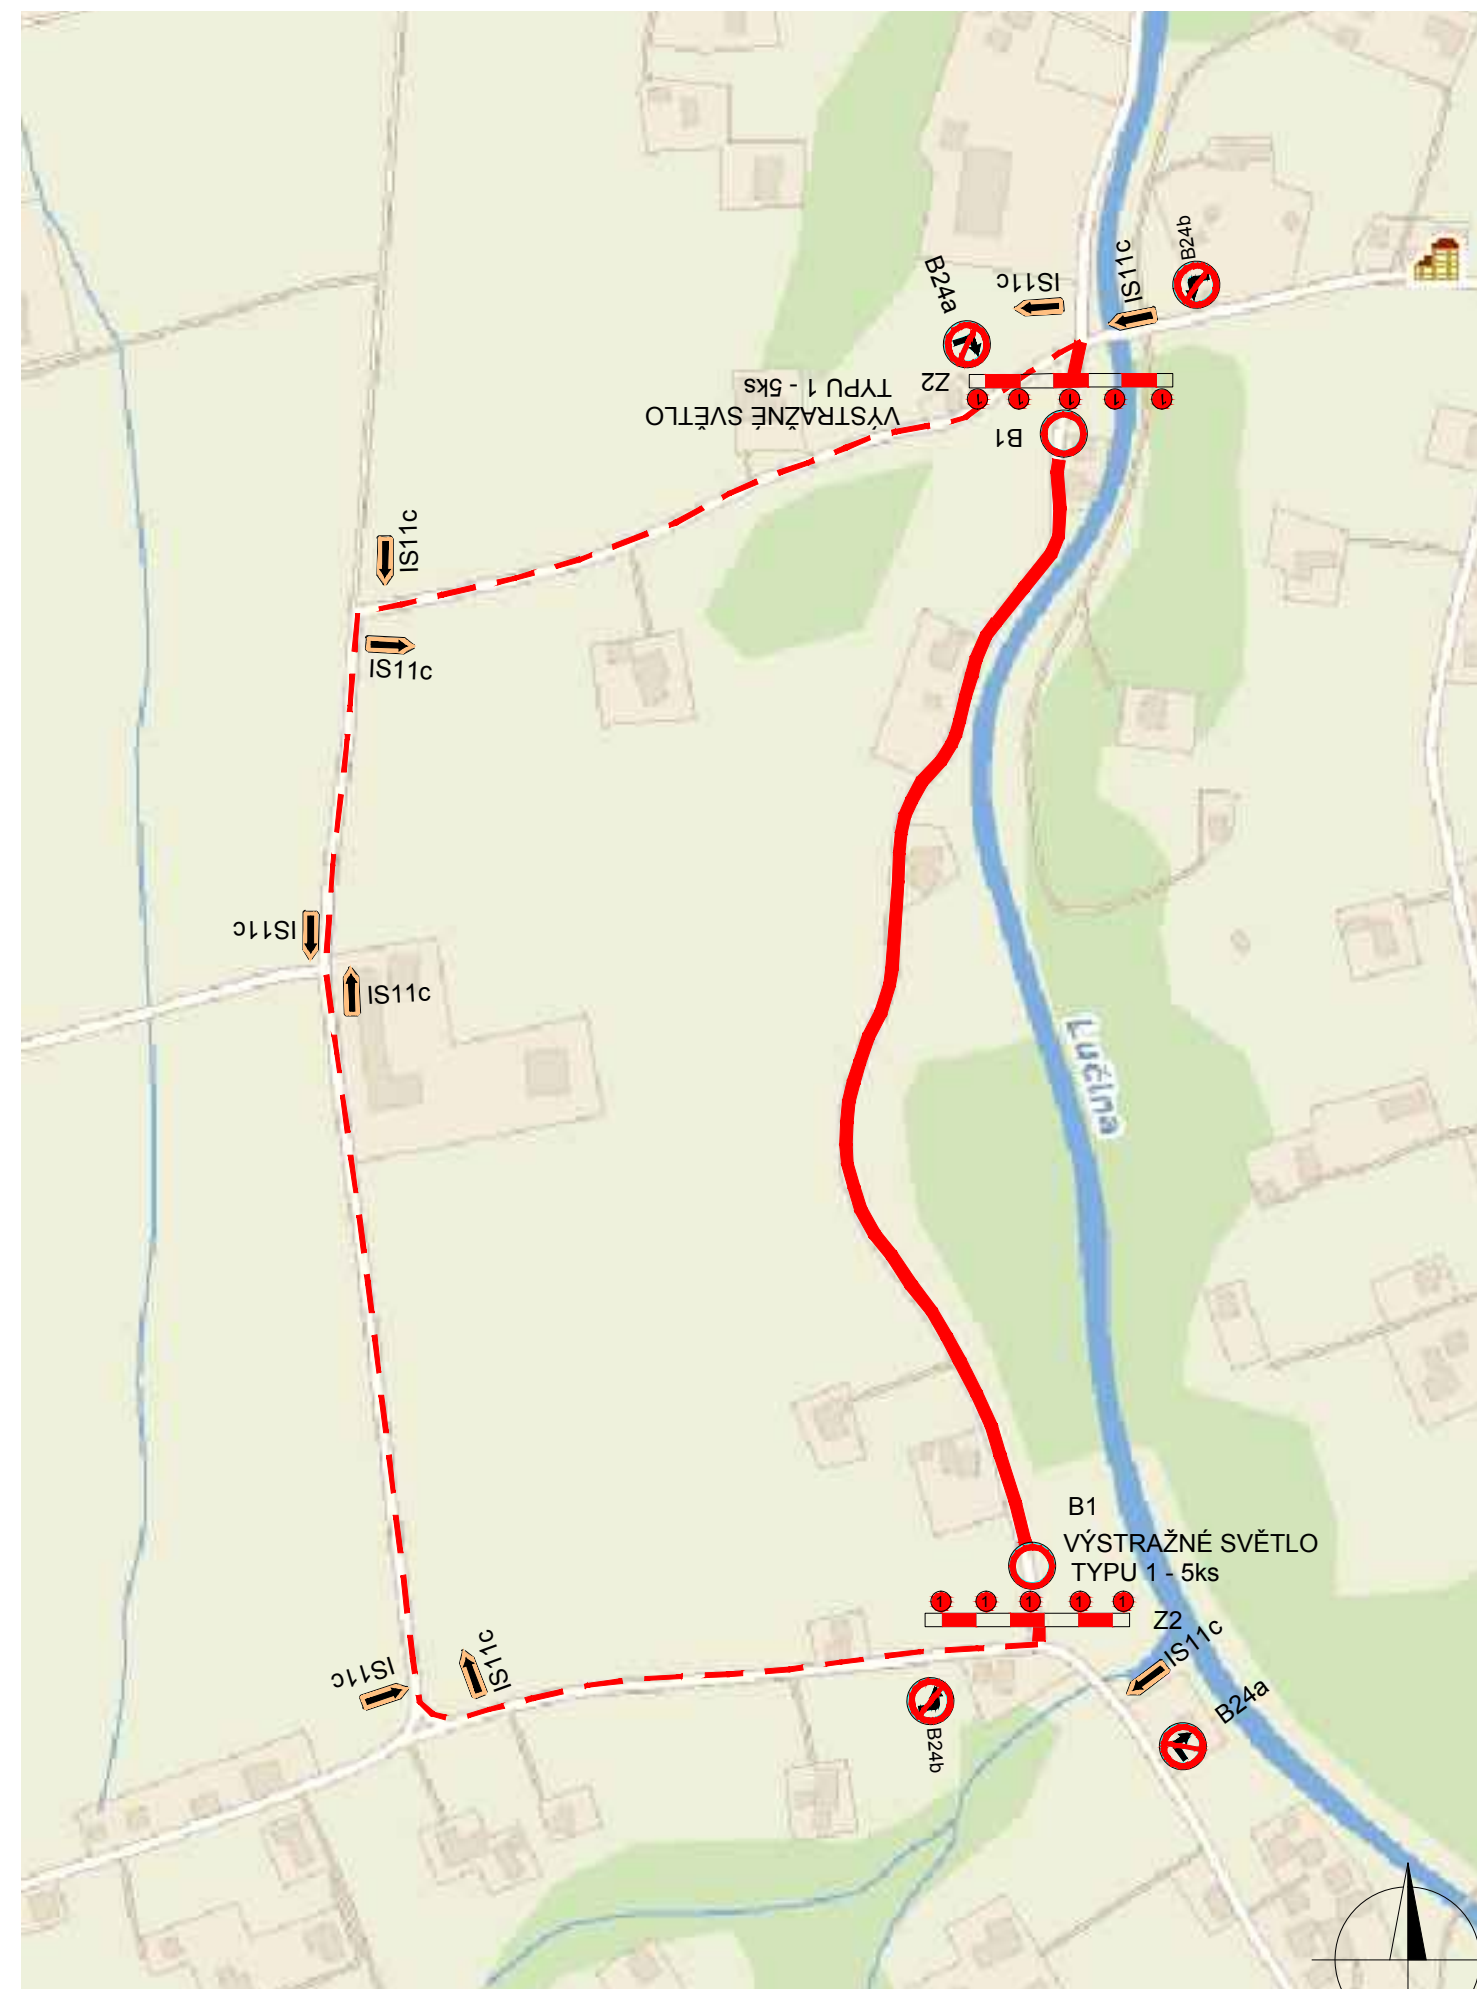

LEGENDA:
OBJÍZDNÉ TRASY:

- I. ETAPA
- II. ETAPA

PŘEHLEDNÁ SITUACE OBJÍZDNÝCH TRAS

LEGENDA

- UZAVÍRKA SILNICE
- - - OBJÍZŽKA
- B1 PROVIZORNÍ DOPRAVNÍ ZNAČENÍ

I. ÚSEK - PROVIZORNÍ DOPRAVNÍ ZNAČENÍ